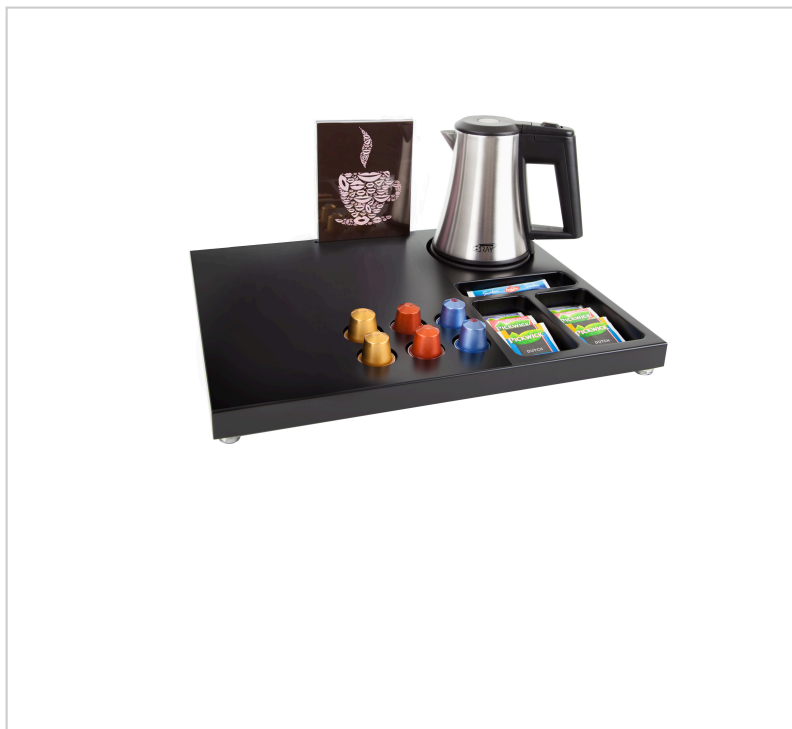

Bandeja de Boas-vindas Supreme para Máquina de Café

Descrição

A Bandeja Supreme para máquina de café é uma bandeja de hotel de luxo, ideal para compor o seu kit de boas-vindas premium.

- Fabricada em MDF preto de alta qualidade, esta bandeja de cortesia para hotelaria oferece espaço suficiente para uma máquina de café e inclui compartimentos organizados para cápsulas de café, saquetas de chá, colheres e sticks de açúcar/leite.
- Perfeita para hotéis, alojamentos locais e apartamentos turísticos, a SUPREME combina design elegante, durabilidade e funcionalidade.
- O acabamento com verniz ultrarresistente evita manchas e riscos, mantendo um aspeto impecável no quarto.
- Possui sistema antirroubo para base da chaleira, protetores de móveis e opção de suporte acrílico A5 para colocar informações úteis aos hóspedes.

Características

Marca	CUBOHOTEL
Categoria	Tabuleiros Boas Vindas

Preço

Preço	61,50 €
S/lva	50,00 €

Produto na Loja

[Bandeja de Boas-vindas Supreme para Máquina de Café](#)

- Compatível com a [Chaleira Star](#) e [Chaleira Star Black](#) (não incluídas), esta bandeja de hotelaria é ideal para criar uma experiência de boas-vindas inesquecível. Seja num hotel de luxo, boutique ou alojamento turístico premium.
- Esta bandeja de café e chá inclui espaço suficiente para armazenar a sua máquina de café Nespresso INISSIA, PIXIE ou CITIZ.
- Características:
 - Dimensões: 4 x 46 x 37cm (altura x largura x comprimento).
 - Diâmetro encaixa na bandeja para base fervedor 14.5 cm.
 - Cor: preto
- Acessórios não incluídos

Transforme o momento da chegada numa verdadeira experiência cinco estrelas com a SUPREME, a escolha certa para quem procura ideias de kit de boas-vindas para hotel com elegância e qualidade.

Documentos