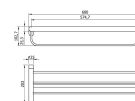

## Prateleira com Toalheiro Inox AISI 304 Escovado 600mm

### Descrição

Prateleira de toalhas com barra inferior em aço inoxidável AISI 304, ideal para casas de banho de hotéis, alojamentos e espaços públicos.

- Com acabamento escovado, esta estrutura oferece uma solução resistente e duradoura para organização de toalhas, combinando design funcional com estética moderna.
- A barra inferior integrada permite pendurar toalhas, otimizando o espaço disponível.
- Fabricada em aço inox AISI 304, reconhecido pela sua elevada resistência à corrosão, é uma excelente escolha para ambientes húmidos e de uso intensivo.
- A fixação é feita de forma oculta, garantindo um aspeto limpo e elegante. Parafusos incluídos.
- Dimensões: 10,27 x 60 x 20,3 cm (altura x comprimento x largura)
- Também disponível: acabamento dourado escovado, acabamento brilhante e acabamento preto.