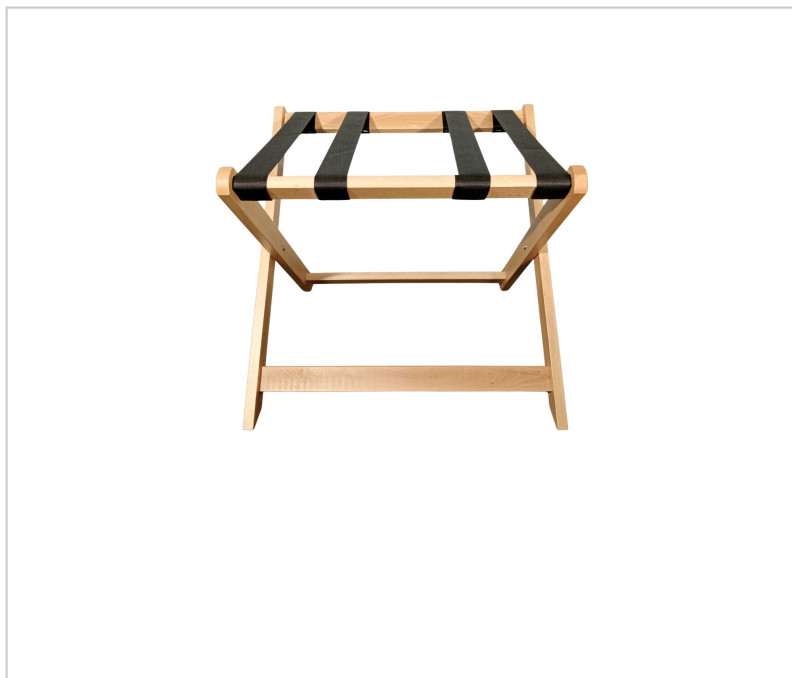

Suporte Mala Madeira Dobrável para Hotel

Descrição

Design funcional e elegante para melhorar a experiência dos seus hóspedes.

- O suporte de mala dobrável em madeira é um acessório indispensável para hotéis, alojamentos locais e casas de hóspedes que valorizam conforto, organização e estética no quarto.
- Fabricado em madeira de alta qualidade, está disponível em acabamento natural ou preto ([CB1548P](#)), adaptando-se facilmente a diferentes estilos de decoração.
- Equipado com 4 bandas de nylon resistentes, oferece estabilidade e segurança para todo o tipo de bagagem, desde malas grandes a bolsas pequenas.
- O seu design dobrável permite guardá-lo com facilidade dentro do roupeiro ou em espaços reduzidos, otimizando a arrumação sem comprometer o acesso à bagagem.
- Características principais:

Características

Marca	CUBOHOTEL
Categoria	Suporte Malas

Preço

Preço	73,68 €
S/lva	59,90 €

Produto na Loja

[Suporte Mala Madeira Dobrável para Hotel](#)

- Estrutura em madeira resistente, disponível em cor natural ou preta ([CB1548P](#));
 - 4 bandas de nylon pretas, duráveis e seguras;
 - Dobrável e portátil, ideal para espaços pequenos ou roupeiros;
 - Fácil de guardar e transportar, sem necessidade de montagem;
 - Suporta diferentes tamanhos de mala, com total estabilidade;
 - Dimensões aberto: 60 x 50 x 55 cm (comprimento x altura x largura);
 - Dimensões fechado: 60 x 71 x 10 cm (comprimento x altura x largura).
-
- Aplicações ideais:
 - Quartos de hotel;
 - Alojamentos locais e casas de hóspedes;
 - Casas de férias e arrendamentos de curta duração;
 - Espaços de apoio em áreas comuns.

Proporcione mais conforto e organização no quarto com um suporte de mala prático, dobrável e com acabamento profissional.