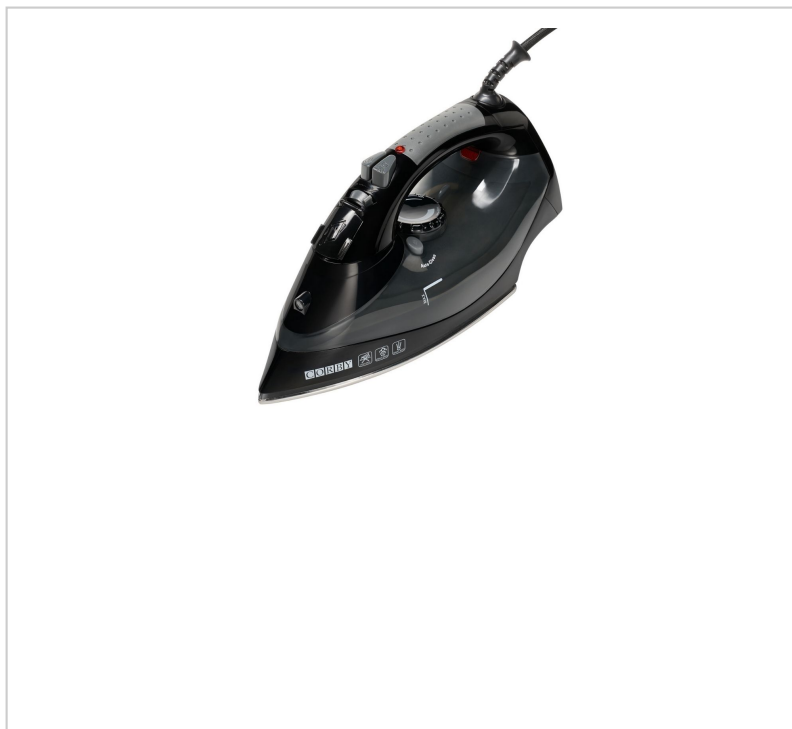

## Ferro a Vapor Sherwood 2000W

### Descrição

Potência, segurança e conforto no engomar em quartos de hotel.

O Ferro a Vapor Sherwood 2000W foi desenvolvido para responder às exigências dos hotéis, combinando design britânico, durabilidade e segurança. Equipado com base em aço inoxidável antiaderente, garante aquecimento rápido, distribuição uniforme do calor e deslizamento suave sobre qualquer tecido.

- A função de autolimpeza prolonga a vida útil do aparelho, enquanto o regulador de temperatura permite ajustar o calor a diferentes tipos de tecidos.
- O sistema de corte automático em três posições (3-way auto cut-off) proporciona maior tranquilidade para hóspedes e hotéis, desligando o ferro quando permanece imóvel na horizontal e vertical.

### Produto na Loja

[Ferro a Vapor Sherwood 2000W](#)

- Com funções de vapor e spray, indicador de nível de água (horizontal e vertical) e depósito de 330 ml, este ferro oferece excelente autonomia.
- O cabo de 3 m garante liberdade de movimento, tornando-o ideal para quartos de hotel, apartamentos turísticos e alojamentos locais.
- Características principais:
  - Design britânico, desenvolvido para hotéis;
  - Potência: 2000 W;
  - Base em aço inoxidável antiaderente;
  - Funções: vapor, spray e autolimpeza;
  - Sistema de segurança de corte automático;
  - Função anti-pingos (anti-drip);
  - Depósito de água: 330 ml;
  - Indicador de nível de água horizontal e vertical;
  - Cabo de 3 m com pega em borracha;
  - Luzes LED duplas para controlo fácil;
  - Dimensões: 290 x 117 x 160 mm (comprimento x largura x altura);
  - Garantia elétrica: 4 anos;
  - Cor: preto e cinzento.
- Combine-o com:
  - Tábua Darlington para Engomar e Vaporizar ([CW26592](#));
  - Suporte Brixton ([CW26833](#));
  - Suporte de Parede Sherwood ([CW25371](#)).
- Aplicações ideais: quartos de hotel, alojamentos locais, casas de hóspedes, apartamentos turísticos e espaços com serviço de engomadoria.