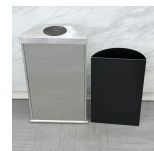

Papeleira Semi-redondo Inox 20L

Descrição

A Papeleira inox é a solução ideal para manter a organização e a higiene em diversos ambientes. Fabricada em aço inoxidável 201, este produto oferece durabilidade e resistência à corrosão, garantindo um uso prolongado mesmo em condições exigentes.

Com **dimensões de 38 x 20 x 63 cm (comprimento x largura x altura)**, a Papeleira inox é projetada para se integrar facilmente em espaços variados. A sua espessura de 0.6 mm proporciona robustez, enquanto o contentor interno em chapa galvanizada facilita a remoção e a substituição do papel.

Este modelo semi-redondo é perfeito para ser instalado em casas de banho públicas e áreas comuns que necessitem de uma papeleira robusta e que não ocupe espaço. A sua superfície lisa e discreta contribui para um ambiente mais organizado e fácil de limpar, tornando-a uma escolha funcional.