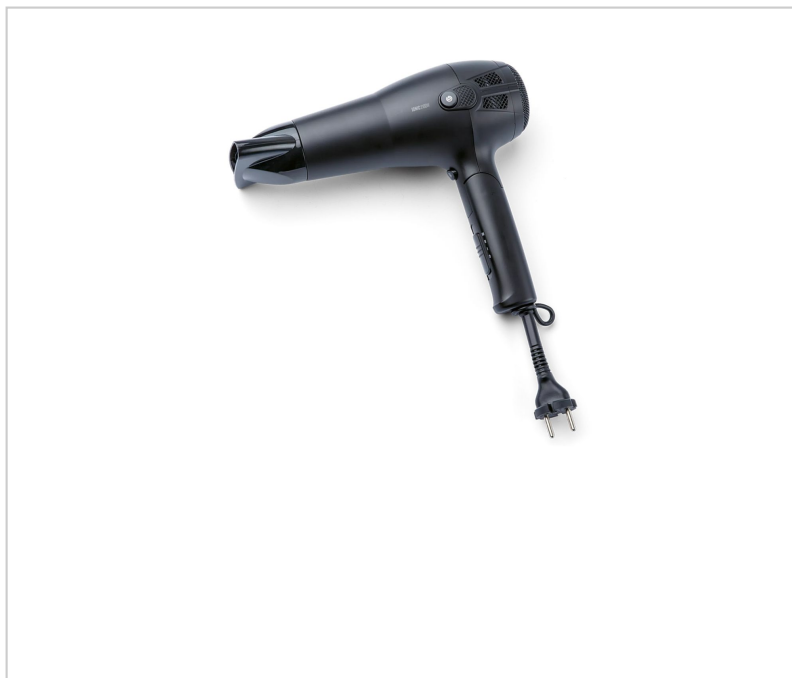

## Secador de Cabelo Levante Preto 2100W IONIC

### Descrição

O secador de cabelo Levante foi desenvolvido para ser fiável e duradouro, sendo ideal para hotéis e alojamentos locais que procuram aliar funcionalidade, segurança e design sofisticado.

Com potência ajustável entre 1750 a 2100 W e proteção contra sobreaquecimento, este equipamento garante um desempenho eficiente sem comprometer a segurança dos seus hóspedes. Compacto e fácil de guardar, possui **dimensões 27,15 x 9,25 x 25,1 cm (largura x comprimento x altura)**.

O motor DC oferece economia energética, baixo ruído e durabilidade superior, enquanto o **sistema de ionização** permanente protege os fios ao mesmo tempo que aumenta o volume do cabelo.

Disponibiliza três níveis de temperatura, bem como

### Produto na Loja

[Secador de Cabelo Levante Preto 2100W IONIC](#)

um botão de ar frio, proporcionando aos seus hóspedes todas as funcionalidades que possam desejar. O mecanismo de cabo retrátil do nosso secador de cabelo é uma excelente funcionalidade que permite poupar espaço, eliminando a necessidade de cabos que podem causar desordem no seu quarto de hotel.