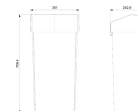

Papeleira 40L Timeless Preta

Descrição

A papeleira Timeless Preta 40L é a solução ideal para ambientes que exigem funcionalidade aliada a um design discreto e moderno.

Fabricada em polipropileno reciclado de alta qualidade, destaca-se pela durabilidade e compromisso com a sustentabilidade.

Com **capacidade para 40 litros e dimensões de 709,4 x 352 x 242,9 mm (altura x comprimento x largura)** oferece espaço suficiente para o uso contínuo em hotéis, restaurantes, escritórios, centros comerciais e consultórios, garantindo praticidade no dia a dia.

Disponível em branco ([ALR33000](#)).

A tampa removível possui acabamento especial que esconde o saco do lixo, promovendo uma aparência

Características

Marca	JOFEL
Categoria	Papeleira Parede ou Aberta

Preço

Preço	34,85 €
S/lva	28,33 €

Produto na Loja

[Papeleira 40L Timeless Preta](#)