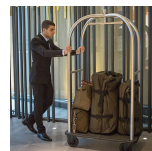

Carro Porta-bagagem Hotel Clássico

Descrição

Descubra a combinação perfeita entre funcionalidade e elegância com este carro para bagagem, ideal para hotéis e resorts que valorizam a excelência no atendimento e a sofisticação em cada detalhe.

Com uma estrutura robusta em metal, o carrinho apresenta um tubo de perfil redondo com 4,5 cm de diâmetro, garantindo resistência e durabilidade mesmo nos ambientes mais exigentes. Disponível em diversos acabamentos: metálico (do aço ao latão polido), ou pintado nas cores Apir ou em qualquer tonalidade RAL. Este modelo adapta-se perfeitamente ao design do seu espaço.

A mobilidade é facilitada por quatro rodízios, sendo dois fixos e dois giratórios, que proporcionam manuseio ágil e confortável. Com **dimensões de 182 x 60 x 97 cm (altura x largura x profundidade)**, e um peso de 32 kg, este carro porta-bagagem alia praticidade, design clássico e alta performance para aprimorar a operação da sua equipa.