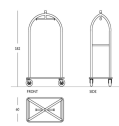

Carro Porta-bagagem Hotel Clássico

Descrição

Descubra a combinação perfeita entre funcionalidade e elegância com este carro para bagagem, ideal para hotéis e resorts que valorizam a excelência no atendimento e a sofisticação em cada detalhe.

Com uma estrutura robusta em metal, o carrinho apresenta um tubo de perfil redondo com 4,5 cm de diâmetro, garantindo resistência e durabilidade mesmo nos ambientes mais exigentes. Disponível em diversos acabamentos: metálico (do aço ao latão polido), ou pintado nas cores Apir ou em qualquer tonalidade RAL. Este modelo adapta-se perfeitamente ao design do seu espaço.

A prateleira de apoio, revestida em plástico e forrada com carpete especial, oferece uma superfície segura para as bagagens, protegida por uma borda de borracha resistente a impactos.

Características

Marca	CUBOHOTEL
Categoria	Carro Porta Bagagens

Preço

Sob Consulta

Produto na Loja

[Carro Porta-bagagem Hotel Clássico](#)