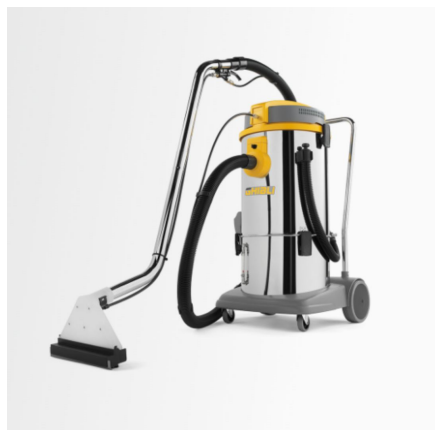

Máquina de Injeção Extração por Pulverização Power Extra 21 Ghibli

Descrição

A Máquina de Injeção Extração por Pulverização Power Extra 21 da Ghibli foi desenvolvida para responder às necessidades de limpeza profissional de alta intensidade, oferecendo maior capacidade e autonomia quando comparada a modelos mais compactos.

Com um depósito de solução de 21 litros e um depósito de recuperação de 22 litros, é ideal para operações que exigem ciclos de trabalho prolongados, garantindo eficiência na limpeza de carpetes, moquettes, têxteis e estofos. A bomba integrada assegura uma pulverização consistente a 7 bar, permitindo uma aplicação uniforme da solução de limpeza.

O desempenho de aspiração é assegurado por um caudal de 71 l/s e uma depressão de 235 mbar, garantindo extração eficaz mesmo em tecidos mais densos. O nível de ruído de apenas 60 dB(A) e a classificação IPX4 tornam-na adequada para utilizações profissionais contínuas, com segurança e conforto operacional.

Com peso de 18,5 kg e **dimensões de 90 x 53 x 52 cm (altura x largura x comprimento)**, oferece estabilidade e robustez, mantendo a facilidade de manuseamento e transporte. O cabo de alimentação de 10 metros garante maior alcance sem necessidade de mudanças constantes de tomada.