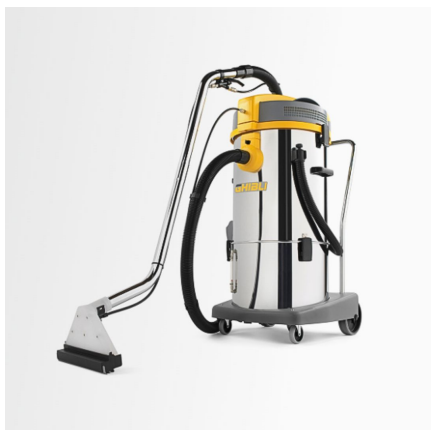

Máquina de Injeção Extração por Pulverização Power Extra 31 Ghibli

Descrição

A máquina de injeção extração por pulverização Power Extra 31 CEME da Ghibli, é o modelo topo de gama da linha Power Extra, desenvolvida para tarefas de limpeza profissional que exigem máxima capacidade, desempenho e autonomia. Equipada com dois motores de aspiração, garante uma elevada eficiência de extração mesmo em superfícies têxteis mais densas.

A bomba CEME assegura 60 W de potência, uma taxa de pulverização de 4,5 litros por minuto e 6 bar de pressão, permitindo uma aplicação rápida e uniforme da solução de limpeza. O depósito de solução de 31 litros e o depósito de recuperação de 32 litros oferecem grande autonomia, com esvaziamento facilitado através da mangueira de drenagem ou pela remoção total do reservatório.

Com um caudal de ar de 142 l/s, depressão de 225 mbar, nível de ruído de 82 dB(A) e classificação IPX4, este equipamento foi concebido para ambientes exigentes

Características

Marca	CUBOHOTEL
Categoria	Máquinas De Injecção-Extracção

A Power Extra 31 I CEME inclui: bocal spray-ex para estofos, mangueira flexível de 3 m (Ø40), bocal spray-ex para pavimentos Ø40 e filtro de proteção em nylon.

Com peso de 26,5 kg e **dimensões de 96 x 63 x 55 cm (altura x comprimento x largura)**, combina robustez, estabilidade e praticidade, sendo ideal para equipas que necessitam de um equipamento de alta eficiência na limpeza de carpetes, moquettes e estofos.