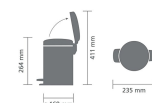

Balde pedal 3L Brabantia Tampa Silenciosa Preto Mate

Descrição

O balde com pedal Brabantia de 3 litros na cor preto mate é uma solução elegante e compacta para casas de banho de hotéis, alojamentos locais, escritórios e outros espaços que valorizam design e funcionalidade. O seu formato discreto permite integrá-lo facilmente em ambientes modernos, mantendo o espaço sempre organizado.

Equipado com um **sistema exclusivo de fecho suave**, a tampa fecha-se de forma silenciosa, proporcionando maior conforto no uso diário. O pedal leve permite uma utilização prática e higiénica, sem necessidade de contacto com as mãos.

O **balde interior removível facilita a limpeza e a substituição do saco**, enquanto o sistema de fecho ajuda a manter os odores controlados. A base antiderrapante protege o chão contra riscos e garante estabilidade durante a utilização.

Fabricado com a qualidade reconhecida da Brabantia, este modelo inclui **10 anos de garantia** e serviço. Ao

Características

Marca	Brabantia
Categoria	Até 10 Litros

Preço

Preço c/ desconto	24,60 €
Preço s/ desconto	41,76 €
S/lva	20,00 €

Produto na Loja

[Balde pedal 3L Brabantia Tampa Silenciosa Preto Mate](#)