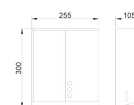

Dispensador Papel de Mãos Inox Ouro Escovado EVO

Descrição

Dispensador de papel de mãos para instalação em parede, fabricado em aço inox AISI 304 com acabamento PVD em ouro escovado. Uma solução pensada para espaços que exigem não só durabilidade, mas também um impacto visual diferenciador, como hotéis, restaurantes e casas de banho premium.

Compatível com toalhas de papel dobradas ou em ziguezague, adapta-se facilmente a diferentes sistemas de abastecimento. O acesso frontal facilita a reposição, reduzindo o tempo de manutenção em ambientes de elevada utilização.

Os visores laterais permitem monitorizar o nível de papel de forma rápida, enquanto o sistema de fecho com chave assegura controlo e proteção do consumível. A saída foi concebida para minimizar rasgos, promovendo um consumo mais eficiente.

- **Características técnicas:**

- Material: aço inox AISI 304;
- Acabamento: PVD ouro escovado;

Características

Marca	NOFER
Categoria	WC Público

Preço

Preço	173,84 €
S/lva	141,33 €

Produto na Loja

[Dispensador Papel de Mãos Inox Ouro Escovado EVO](#)