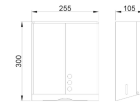

Dispensador de Papel de Mãos Inox Gun Metal EVO

Descrição

O dispensador de papel de mãos EVO em aço inox AISI 304 com acabamento PVD gun metal combina resistência e um design moderno, ideal para casas de banho de hotéis, restaurantes, escritórios e espaços de elevada utilização.

Compatível com toalhas dobradas ou em sistema zig-zague, permite uma extração controlada, contribuindo para a redução de desperdício. A abertura frontal facilita o reabastecimento, tornando a manutenção mais rápida e eficiente no dia a dia.

Os visores laterais permitem verificar facilmente o nível de papel, enquanto a fechadura com chave assegura maior controlo e proteção. A saída foi concebida para minimizar rasgos, garantindo uma utilização mais eficiente do consumível.

- **Características técnicas:**

- Material: aço inox AISI 304;
- Acabamento: PVD gun metal;

Características

Marca	NOFER
Categoria	WC Público

Preço

Preço	173,84 €
S/lva	141,33 €

Produto na Loja

[Dispensador de Papel de Mãos Inox Gun Metal EVO](#)