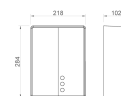

Secador de mãos Bigflow EVO Dourado Brilhante

Descrição

O secador de mãos BIGFLOW EVO em dourado brilhante foi desenvolvido para espaços que procuram combinar desempenho, higiene e um acabamento visual diferenciador.

Fabricado em aço inoxidável, este modelo apresenta elevada resistência à utilização intensiva em hotéis, restaurantes, lounges, spas e outras instalações sanitárias de elevada circulação. O acionamento automático por sensor eletrónico melhora a experiência do utilizador e reduz o contacto direto com o equipamento.

O acabamento dourado brilhante destaca-se em ambientes sofisticados, enquanto a construção antivandalismo aumenta a durabilidade em ambientes profissionais.

- **Características principais:**

- Estrutura em aço inoxidável;
- Acabamento dourado brilhante;

Características

Marca	NOFER
Categoria	Secadores de Mãos Convencionais

Preço

Preço	262,40 €
S/lva	213,33 €

Produto na Loja

[Secador de mãos Bigflow EVO Dourado Brilhante](#)