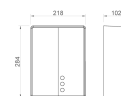

Secador de mãos Bigflow EVO Preto

Descrição

O secador de mãos BIGFLOW EVO em preto combina resistência, segurança e um visual moderno para casas de banho de hotéis, restaurantes, centros comerciais e outros espaços de elevada circulação.

Fabricado em aço inoxidável com acabamento preto, destaca-se pela estrutura robusta e antivandalismo, concebida para utilização intensiva em ambientes profissionais. O acionamento automático por sensor infravermelho garante uma utilização higiénica e prática no dia a dia.

Equipado com motor universal brushless sem manutenção, oferece desempenho estável e elevada durabilidade. O sensor ajustável e o sistema automático de segurança tornam este secador de mãos adequado para instalações públicas e zonas de utilização frequente.

- **Características principais:**

- Estrutura em aço inoxidável;
- Acabamento preto;

Características

Marca	NOFER
Categoria	Secadores de Mãos Convencionais

Preço

Preço	163,18 €
S/lva	132,67 €

Produto na Loja

[Secador de mãos Bigflow EVO Preto](#)