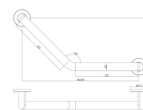

Barra de Apoio Angular 135° Gun Metal

Descrição

Com acabamento gun metal, esta barra de apoio angular 135° oferece uma solução elegante e resistente para instalações sanitárias acessíveis em hotéis, spas, restaurantes e espaços premium.

Fabricada em aço inoxidável AISI 304, foi concebida para ambientes de utilização frequente, garantindo resistência à corrosão e elevada durabilidade. O formato angular proporciona apoio seguro em áreas de duche, banheiras e sanitas.

• Características técnicas:

- Barra de apoio angular 135°;
- Estrutura em aço inox AISI 304;
- Acabamento metal escuro gun metal;
- Dois pontos de fixação;
- Diâmetro do tubo: Ø32 mm;
- Dimensões: 46,9 x 19,4 x 8 cm (largura x altura x profundidade);

Características

Marca	NOFER
Categoria	Ajudas Técnicas

Preço

Preço	78,72 €
S/lva	64,00 €

Produto na Loja

[Barra de Apoio Angular 135° Gun Metal](#)