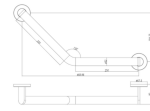

Barra de Apoio Angular 135° Preto

Descrição

A barra de apoio angular 135° em acabamento preto combina segurança, resistência e um design moderno para casas de banho acessíveis em hotéis, restaurantes, clínicas e lares.

Fabricada em aço inoxidável AISI 304, garante elevada durabilidade e resistência à corrosão em ambientes húmidos. O formato angular facilita o apoio em zonas de duche, sanitários e lavatórios, contribuindo para maior estabilidade do utilizador.

- **Características principais:**

- Barra de apoio fixa angular;
- Aço inoxidável AISI 304;
- Acabamento preto;
- Ângulo de 135°;
- Tubo Ø32 mm;
- Dimensões: 46,9 x 19,4 x 8 cm (largura x altura x profundidade);

Características

Marca	NOFER
Categoria	Ajudas Técnicas

Preço

Preço	67,24 €
S/lva	54,67 €

Produto na Loja

[Barra de Apoio Angular 135° Preto](#)