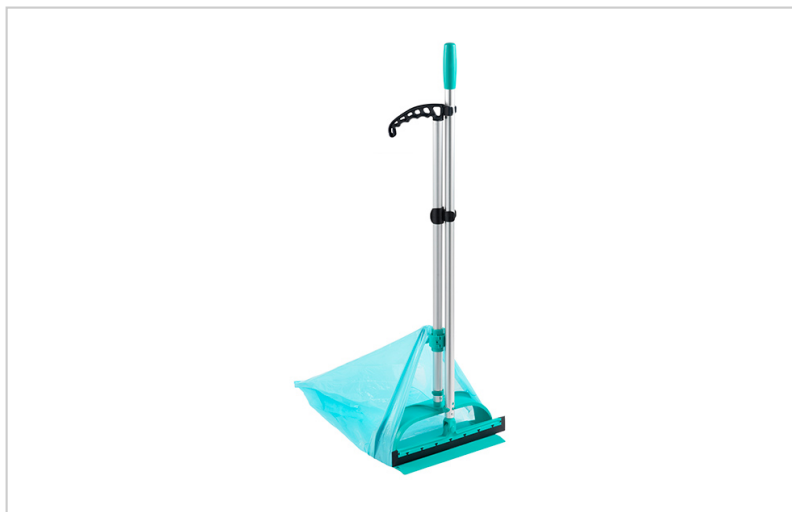

## Cabo B-Fly

### Descrição

- B-Fly, o novo sistema de pá de lixo e rodo que permite levantar substâncias semi-líquidas ou material húmido sem deixar vestígios no chão.
- Com a sua estrutura leve e ergonómica, o B-Fly é ideal para locais onde se deixam cair frequentemente alimentos e substâncias semi-húmidas, como em bares, restaurantes, cantinas, hospitais.
- Podem ser recolhidos de forma simples e rápida, permitindo que os resíduos sejam eliminados de forma rápida e segura.
- O B-Fly tem uma forma particular que facilita a limpeza e é eficaz na recolha dos resíduos, porque se adapta perfeitamente ao chão, de modo a que o rodo com a lâmina de borracha possa facilmente transportar os resíduos para o saco.
- Basta retirar o saco para eliminar a sujidade, evitando assim o contacto com as mãos e odores desagradáveis.

### Características

Marca	TTS
Categoria	Apanhador e Vassoura